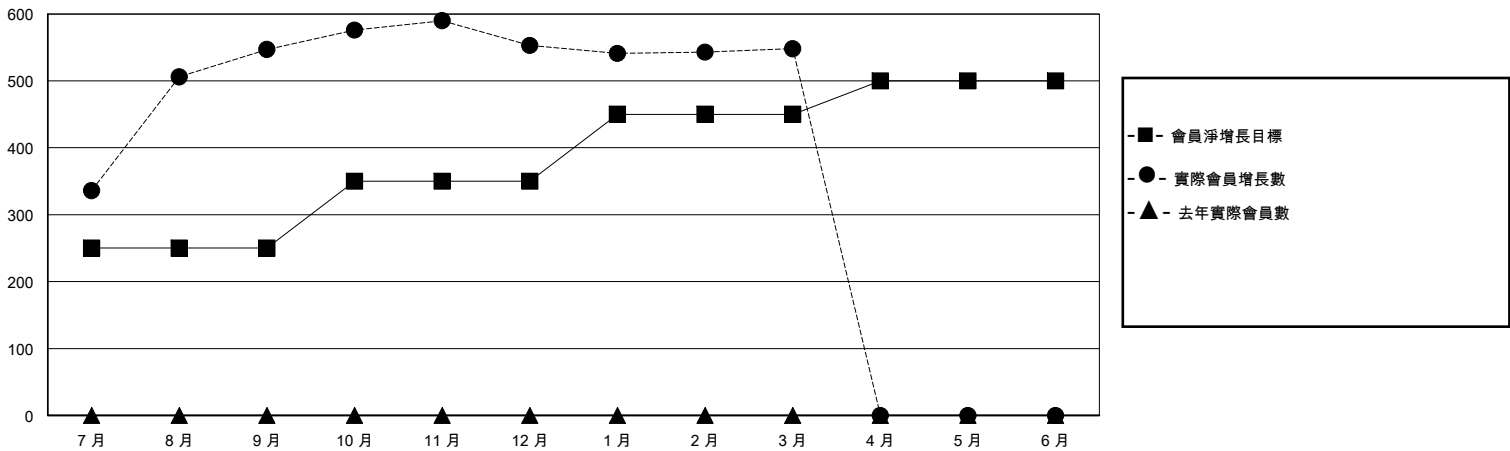

MONTHLY MEMBERSHIP PROGRESS REPORT

District 300C 2

Results as of: 3/31/2024

GMT:

地點 REP OF CHINA

GMT憲章區

分會			
成果 2023-2024			
季	新分會目標	新會	會員流失的分會
7月/8月/9月	1	1	0
10月/11月/12月	0	0	0
1月/2月/3月	0	0	0
4月/5月/6月	0	0	0

位會員@每位須繳			
成果 2023-2024			
季	會員淨增長目標	實際會員增長數	實際退會會員 (包括轉會)
7月/8月/9月	250	591	27
10月/11月/12月	100	78	70
1月/2月/3月	100	46	43
4月/5月/6月	50	0	0

目標與實際新會累積

目標和實際會員累積

已取消的分會: 0

87 CLUBS OF 90 增添1位或以上的新會員

性別分佈

男 3,544 (67.48%)
女 1,708 (32.52%)