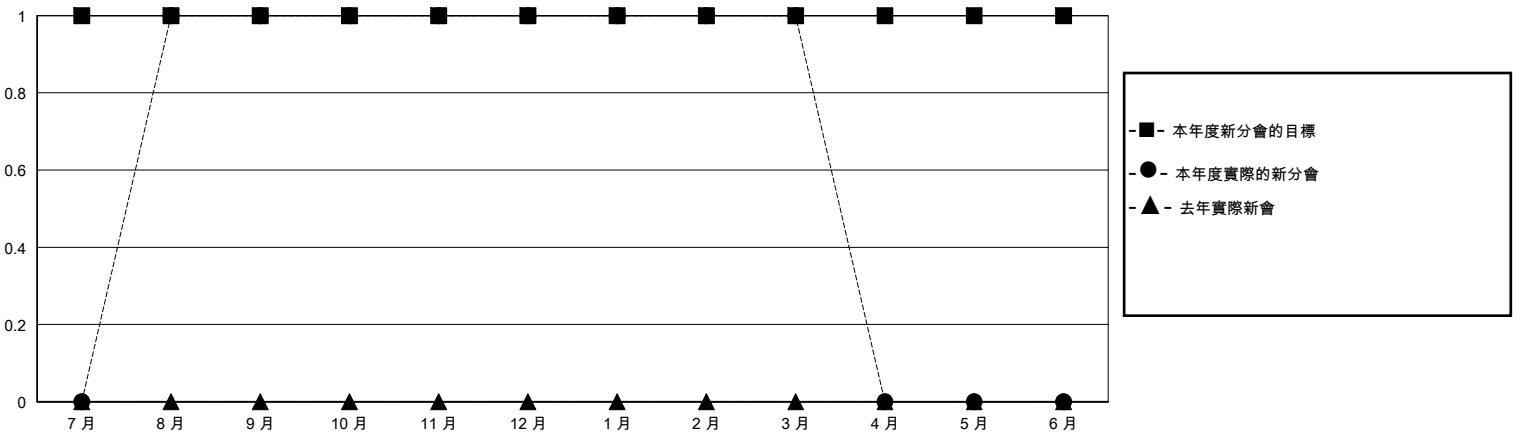

MONTHLY MEMBERSHIP PROGRESS REPORT

District 300C 2

Results as of: 3/31/2024

GMT:

地點 REP OF CHINA

GMT憲章區

分會			
成果 2023-2024			
季	新分會目標	新會	會員流失的分會
7月/8月/9月	1	1	0
10月/11月/12月	0	0	0
1月/2月/3月	0	0	0
4月/5月/6月	0	0	0

位會員@每位須繳			
成果 2023-2024			
季	會員淨增長目標	實際會員增長數	實際退會會員 (包括轉會)
7月/8月/9月	250	591	27
10月/11月/12月	100	78	70
1月/2月/3月	100	46	43
4月/5月/6月	50	0	0

目標與實際新會累積

目標和實際會員累積

已取消的分會: 0

87 CLUBS OF 90 增添1位或以上的新會員

性別分佈

男 3,544 (67.48%)
女 1,708 (32.52%)